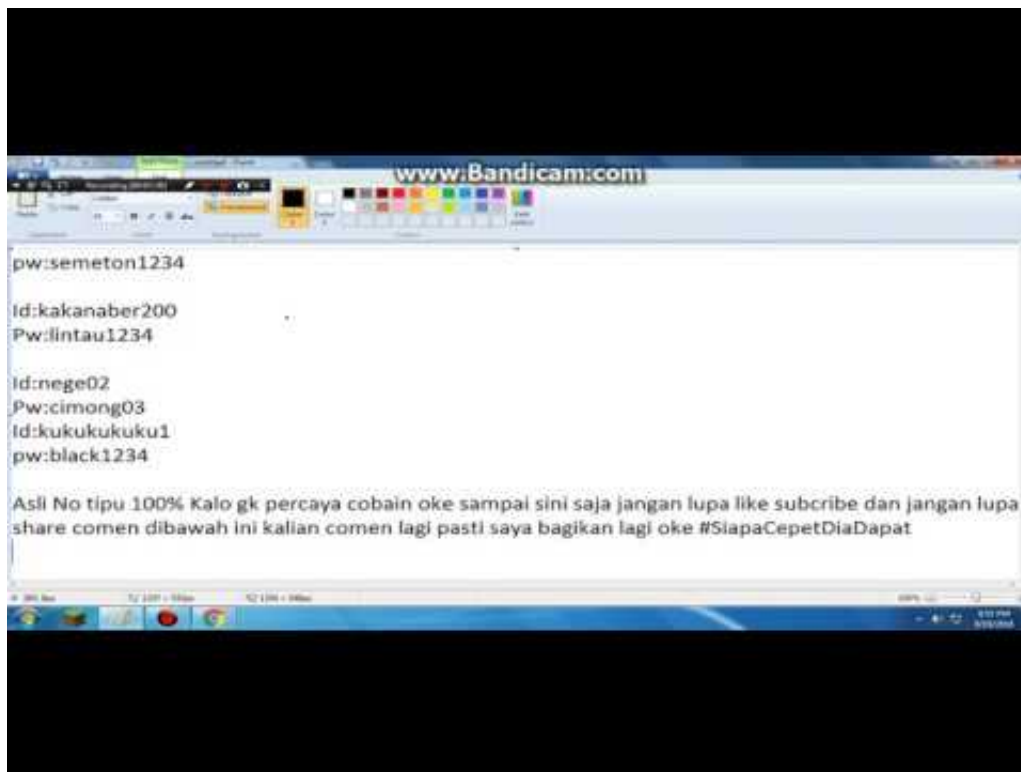

Free Download

[Gm Bagi Bagi Char Ls No Tipu](#)

[Gm Bagi Bagi Char Ls No Tipu](#)

Free Download

GM Bagi bagi char LS no tipu 100% Asli. 793 suka · 4 membicarakan ini. NIH GM ASLI 100% NO TIPU.. Gm Bagi Bagi Char Ls No Tipu D3. · January 28, 2014 · ni gw kasi masing2 heroo permanent (lost saga) id:azilgokil1 pass:azil08237431 id:azilgokil2 pass: GM Lost Saga Bagi Bagi Char Gratis No Tipu. 476 likes · 3 talking about this. Community.. GM Bagi-Bagi Char Lost Saga Asli 100% - Jln.Pegansaan Timur, Daerah Khusus Ibukota Jakarta 12850 - Peringkat 4.3 berdasarkan 289 Ulasan.... GM Bagi Bagi Char Lost Saga Asli No Tipu 100%, Purwakarta, Purwakarta. 419 suka · 4 membicarakan ini. Bisnis Lokal.. GM Bagi Bagi Char Lost Saga No Tipu 9999%, Purwakarta, Purwakarta. 160 suka. Minat.. GM Bagi Bagi Char Lost Saga No Tipu Demii Allah. 1902 likes · 15 talking about this. Saya Mau Game Lost Saga Tidak Akan Hilang Selamanya.. GM Bagi Bagi Char Lost Saga No Tipu Demii Allah. 1.900 suka · 6 membicarakan ini. Saya Mau Game Lost Saga Tidak Akan Hilang Selamanya.. Gm Bagi Bagi Char Ls No Tipu D3. 271 likes. Bar. ... Like. Share. More. Send Message. See more of Gm Bagi Bagi Char Ls No Tipu D3 on Facebook. Log In. or.. GM Bagi Bagi Char Lost Saga No Tipu Demii Allah. 1900 likes · 6 talking about this. Saya Mau Game Lost Saga Tidak Akan Hilang Selamanya.. Gm Bagi-bagi Char Lost saga WORK 100%. 188 likes · 3 ... Gm Bagi Bagi Char Pb Garena 2016 Asli No Tipu Sumpah PBLC ... No automatic alt text available.. GM Bagi Bagi Char Lost Saga Asli No Tipu. 734 likes · 3 talking about this. Selamat mencoba char dari kami Kami Dari Keluarga GM Akan Mengasihi Kalian.... GM Bagi bagi char lostsaga asli 2017 no tipu. 236 likes · 1 talking about this. Book. ... Comments. View 11 more comments. Hairudin Udin Bagi char ls dong 1.. GM Bagi Bagi Char Lost Saga Asli No Tipu. 733 suka · 3 membicarakan ini. Selamat mencoba char dari kami Kami Dari Keluarga GM Akan Mengasihi Kalian Bagi-bagi char ls gratis no tipu plus hintnya. 662 likes · 1 talking about this. bagi - bagi char lost saga gratis no tipu plus hintnya.. Ayo Mau Diisiin Gk Cash LS Nya Ayo Masukan Id Dan Pasword Serta Hint Nya Di Tunggu Sampai Jam 5 Ya Ayo Isi Jangan Sampai Kelewatan Ya.. GM Bagi Bagi Char Lost Saga No Tipu Demii Allah. 1.900 suka · 8 membicarakan ini. Saya Mau Game Lost Saga Tidak Akan Hilang Selamanya.. Gm Bagi2 Char Lost Saga No tipu. 3502 likes · 1 talking ... GM Bagi-Bagi Char PB Gratis Dan Aug A3 Gold. Movie ... nih gua kasih char no tipu id;rian007 pas; GM bagi bagi char ls no tipu asli 100%. 504 suka. Buku.. GM BAGI BAGI Char Ls - D1-Bintang5 Aslii no Tipu. 192 suka. Komunitas. 09d653b45f